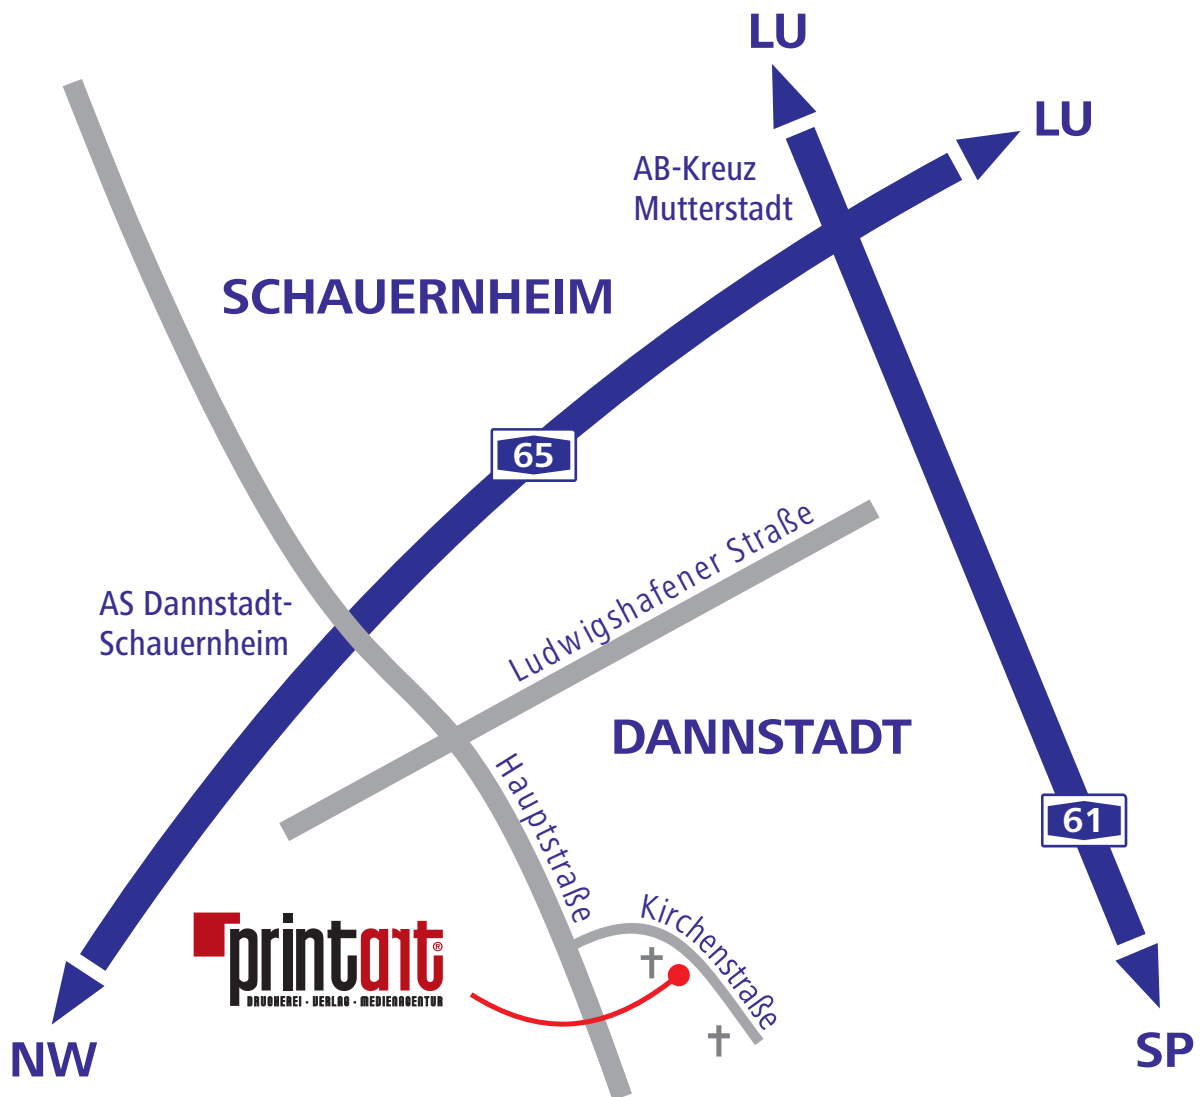

Anfahrt

- von der A65 an der Ausfahrt Dannstadt-Schauernheim abfahren
- rechts Richtung Dannstadt
- nach dem Ortseingang geradeaus durchfahren
- links in die Kirchenstraße einbiegen
- nach dem Kindergarten und der Kirche erreichen Sie auf der rechten Seite vor der Gaststätte die Hofeinfahrt zur PrintArt GmbH

Anschrift Kirchenstraße 8
67125 Dannstadt
Telefon 0 62 31/91 85-0
Telefax 0 62 31/76 96
Leo Mac 0 62 31/91 85-37
E-Mail info@printart.de
Internet www.printart.de